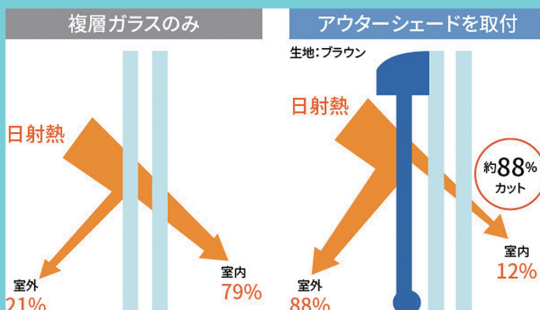

# 暑～い夏がやって来る！ こんなお悩みはありませんか？

日差しが熱くて  
エアコンが効かない

窓の熱の出入りが、  
お部屋の居心地に影響します

こんなに熱が流入

窓からの熱流入を押さえれば、  
冷房の効きが良くなります！

## 洋風すだれ アウターシェードで解決！

9月30日まで期間限定！

定価より**30%OFF!**

※別途標準工事費12,000円(税別)

アウターシェードのここが良い!!!

① 日射熱・紫外線カット！

他にも...

- ② コンパクトに収納できる
- ③ 省エネ効果
- ④ 目隠し効果

がメリットです！

たったの  
**1時間**  
で施工完了!!